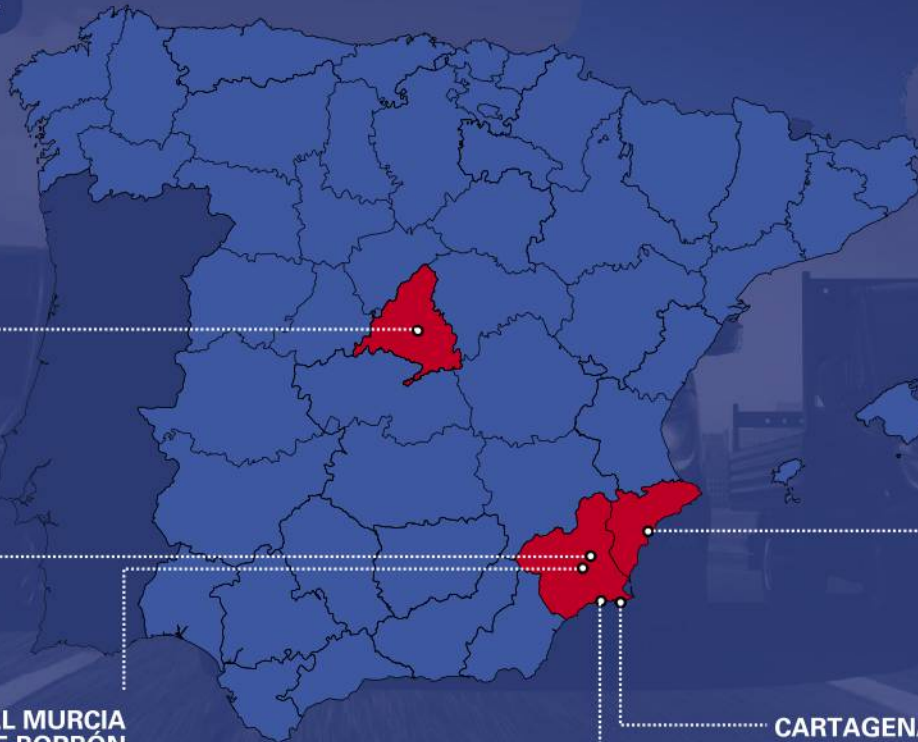

OFICINAS AMOUNAL

MADRID
914 388 923

MOLINA DE SEGURA
630 713 017

**CENTRAL MURCIA
JUAN DE BORBÓN**
968 24 07 06
968 24 64 08

MAZARRÓN
968 594 630

ALICANTE
965 102 466

CARTAGENA
968 59 46 30

Nota: No podemos garantizar los modelos exactos de la fotografías de este folleto, sino modelos similares en características.